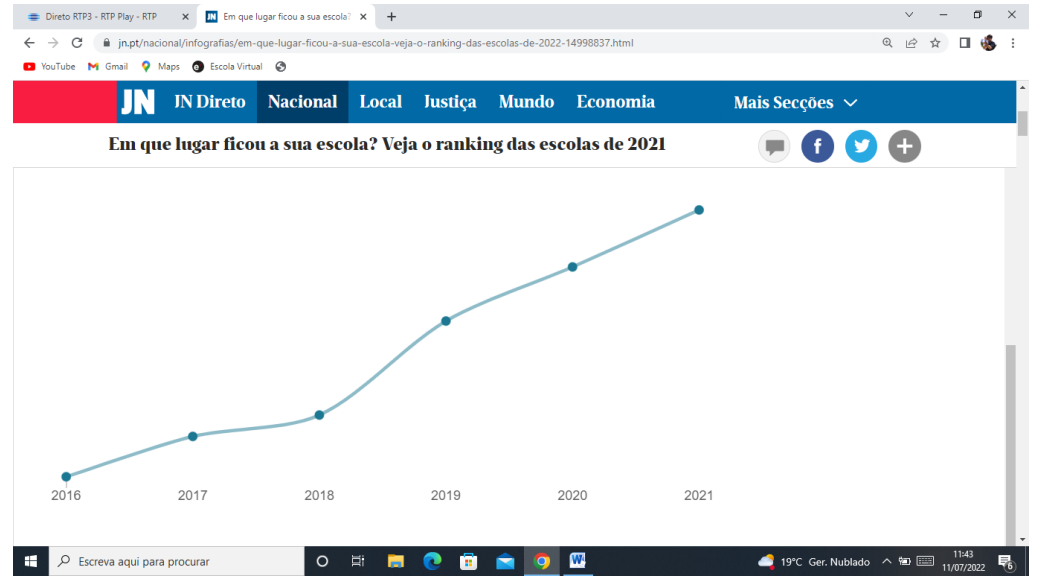

Em que lugar ficou a sua escola? Veja o ranking das escolas de 2021

TODO O PAÍS
 TIPO DE ESCOLA
 TODAS AS DISCIPLINAS

RANKING GERAL	ESCOLA	CONCELHO	MÉDIA
66.º	Escola Básica e Secundária Escalada, Pampilhosa da Serra (PUB)	Pampilhosa da Serra	13.44

ANO	POSIÇÃO
2016	628
2017	543
2018	498
2019	300
2020	186
2021	66